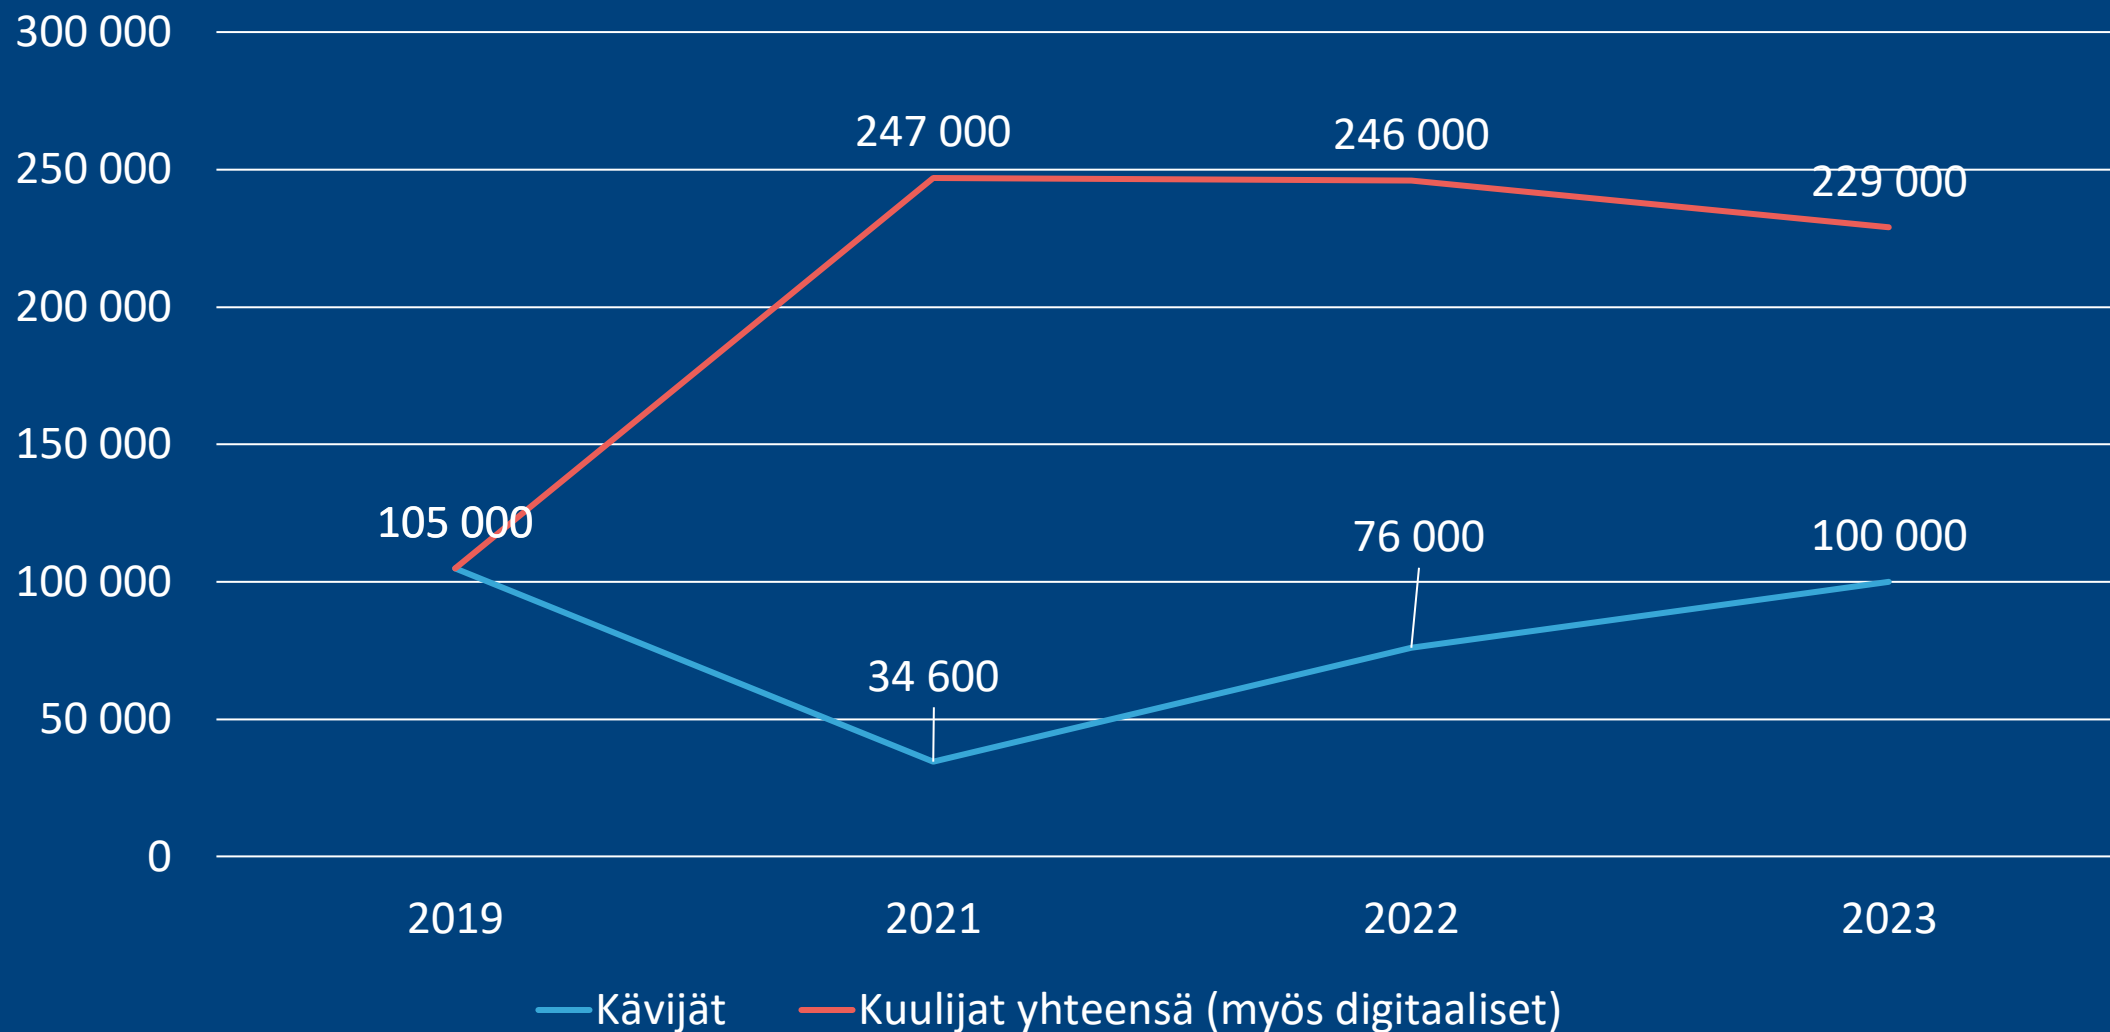

TF yleisö (kävijät)