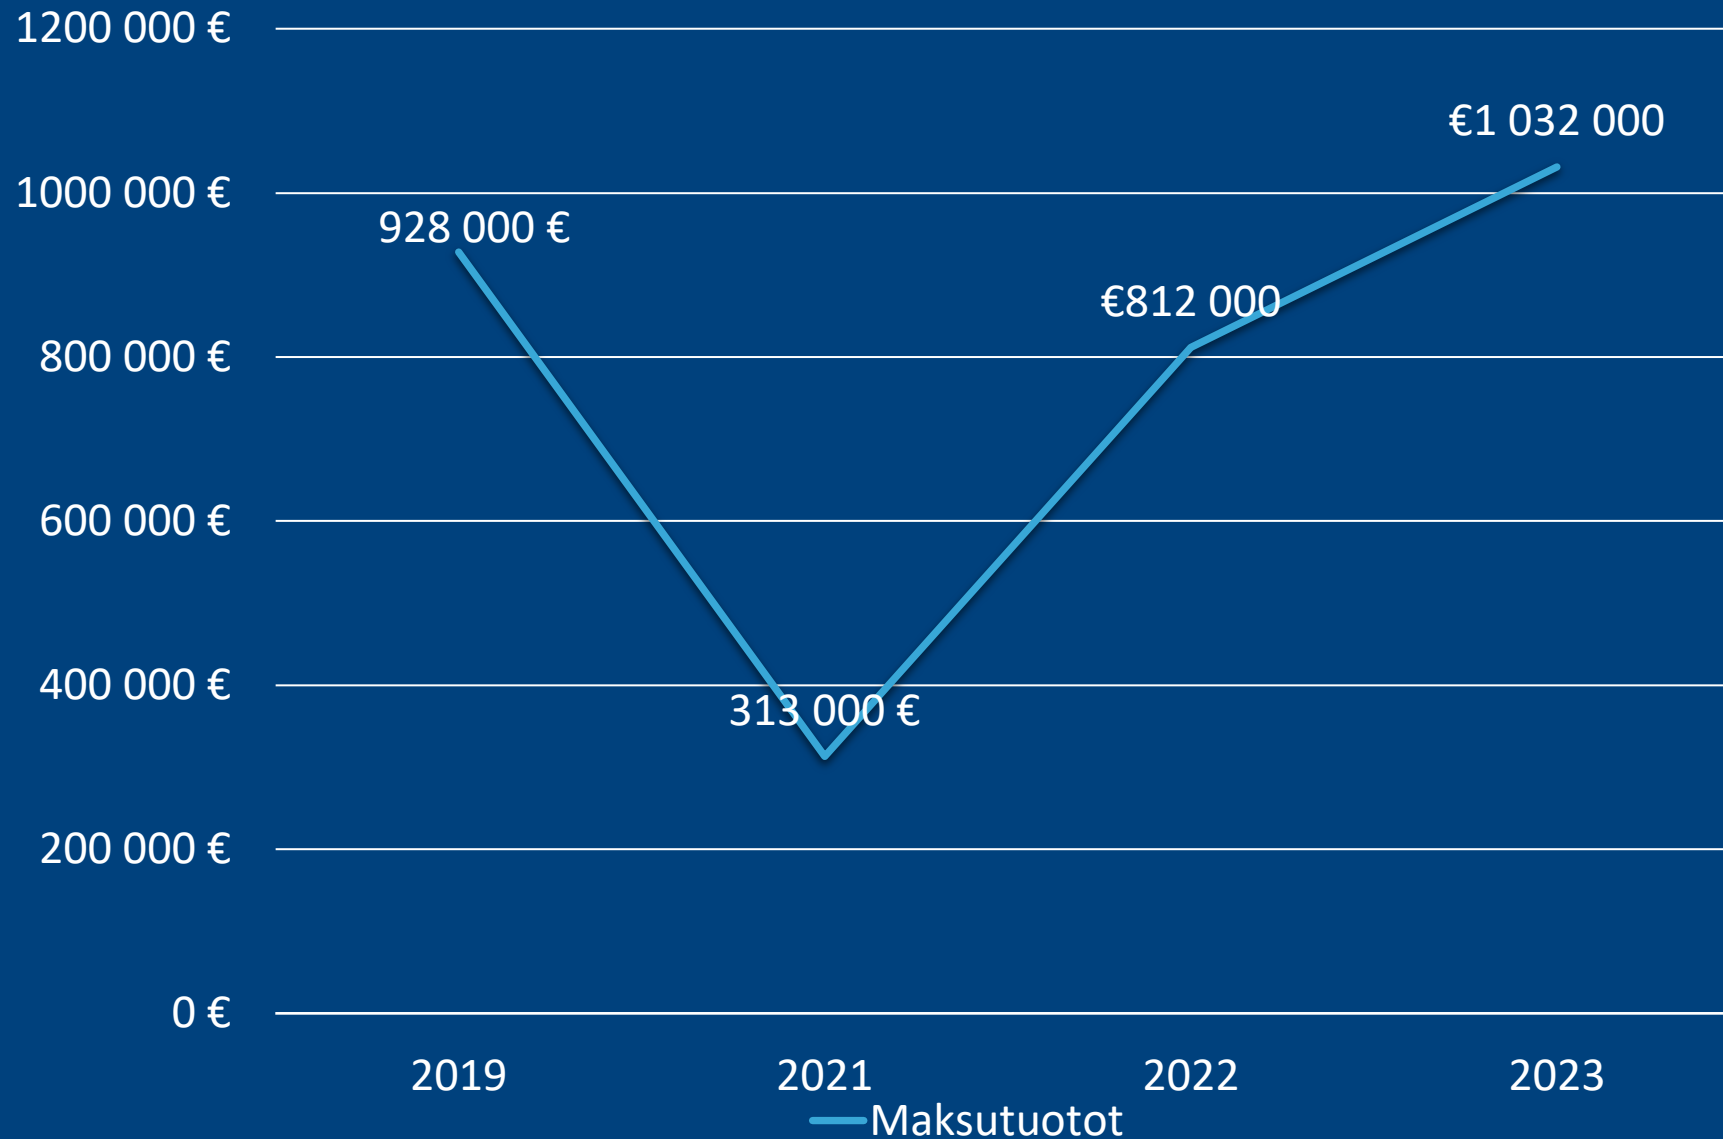

TF maksutuotot (lipunmyynti ym.)